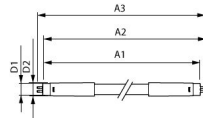

Caractéristiques Philips Tube LED T5 MASTER (HF) High Efficiency 16.5W 2300lm - 830 Blanc Chaud | 115cm - Équivalent 28W

[Voir le produit](#)

## Dimensions

Longueur	115cm
Longueur (mm)	1150
Diamètre (mm)	21